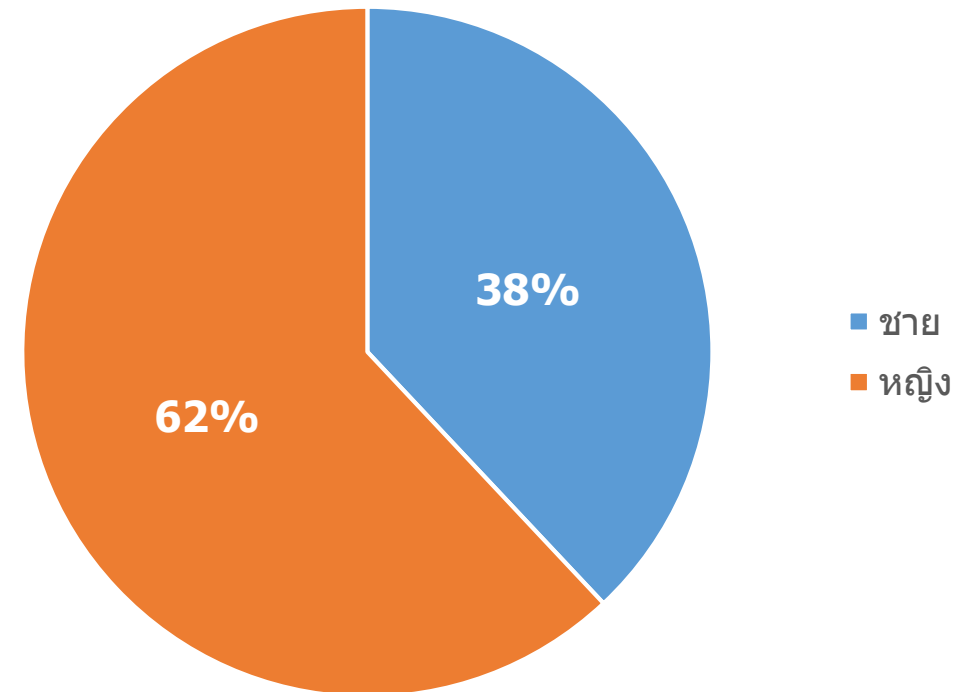

สถิติข้อมูลผู้ใช้งาน

Audiences / ผู้ชมเว็บไซต์	พ.ค. 64	มิ.ย. 64	ก.ค. 64	เดือน	สมาชิกใหม่	รายการ	ดูคลิปเสียง	ฟังคลิปเสียง	กด Favorite	กดติดตาม	โหลด แอป Android	โหลด แอป iOS
Engagement Rate / สัดส่วนใช้งานจริง	59%	58%	57%	ก.ค. 64	156	1,758	3,579	4,451	383	135	127	373
Engaged sessions per user / ค่าเฉลี่ยใช้งานต่อคน	0.84	0.82	0.82	มิ.ย. 64	139	1,667	3,417	4,007	834	53	86	211
Average engagement time / ค่าเฉลี่ยเวลา (นาที)	1.08	1.11	1.52	พ.ค. 64	197	1,802	9,918	10,586	207	97	127	344

สถิติข้อมูลประชากรที่เข้าชม เว็บไซต์ Thai PBS Podcast / ก.ค. 64

Age / อายุ

Gender / เพศ

สถิติอันดับรายการยอดนิยม Platform Podcast อื่น ๆ / ก.ค. 64

อันดับ	Apple Podcast	Sound Cloud	Spotify	Google Podcast
1	คุยให้คิด	มองอดีต	สื่อเสียงนิทาน : นิทานเด็กเล็ก	ห้องสมุดหลังไมค์
2	หน้าต่างโลก	คุยให้คิด	หน้าต่างโลก	Thai PBS Podcast
3	Thai PBS Podcast	ห้องสมุดหลังไมค์	Sci & Tech	หน้าต่างโลก
4	Kids Hour - ชั่วโมงนิทาน	ศัลยกรรม ความสุข	คุยให้คิด	Sci & Tech
5	หลบมุมอ่าน	Kid Hour	ห้องสมุดหลังไมค์	คุยให้คิด
6	ห้องสมุดหลังไมค์	ทันสื่อ Weekly Podcast	Kids Hour - ชั่วโมงนิทาน	สื่อเสียงนิทาน นิทานเด็กเล็ก
7	Sci & Tech	Active Talk	มองอดีต	มองอดีต
8	มองอดีต	มองเงินมุมใหม่	พุดจิ้นได้ง่ายจัง	โรงหมอ
9	ข่าวเด่นไทยพีบีเอส	Sci & Tech	ละครเสียง แก๊งป่วน ก๊วนเพื่อนบ้าน	ข่าวเด่นไทยพีบีเอส
10	โรงหมอ	โรงหมอ	Thai PBS Podcast	พุดจิ้นได้ง่ายจัง