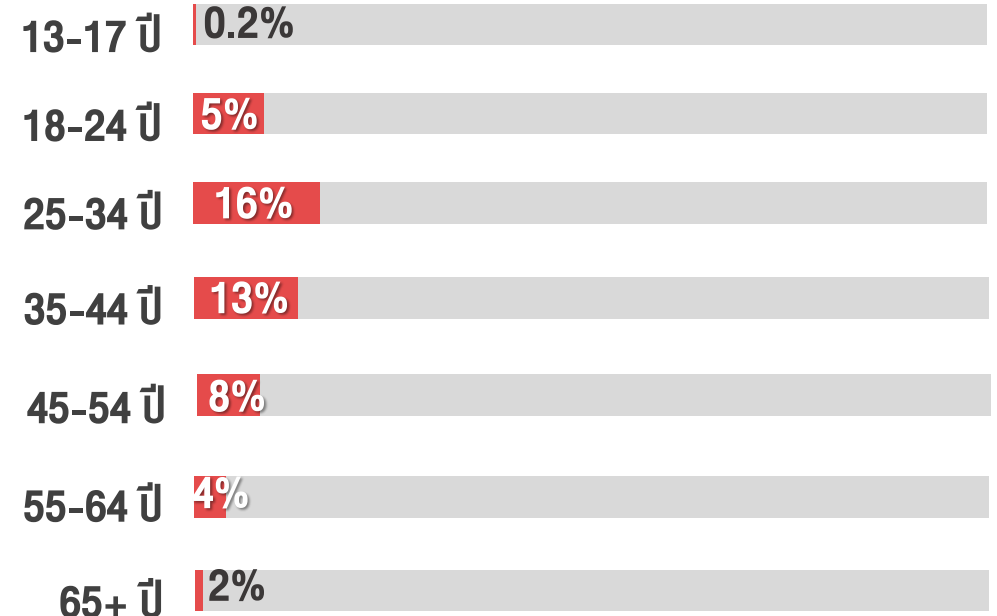

Facebook @ThaiPBSPodcast: จำนวนการโพสต์และรูปแบบการโพสต์

Facebook @ThaiPBSPodcast: ข้อมูลผู้ติดตาม

ผู้ชาย

52%

ผู้หญิง

48%

* % ช่วงอายุ เทียบจากผู้ติดตามทั้งหมด *

Facebook @ ThaiPBSPodcast : โพสต์ที่มีการมีส่วนร่วม สูงสุด