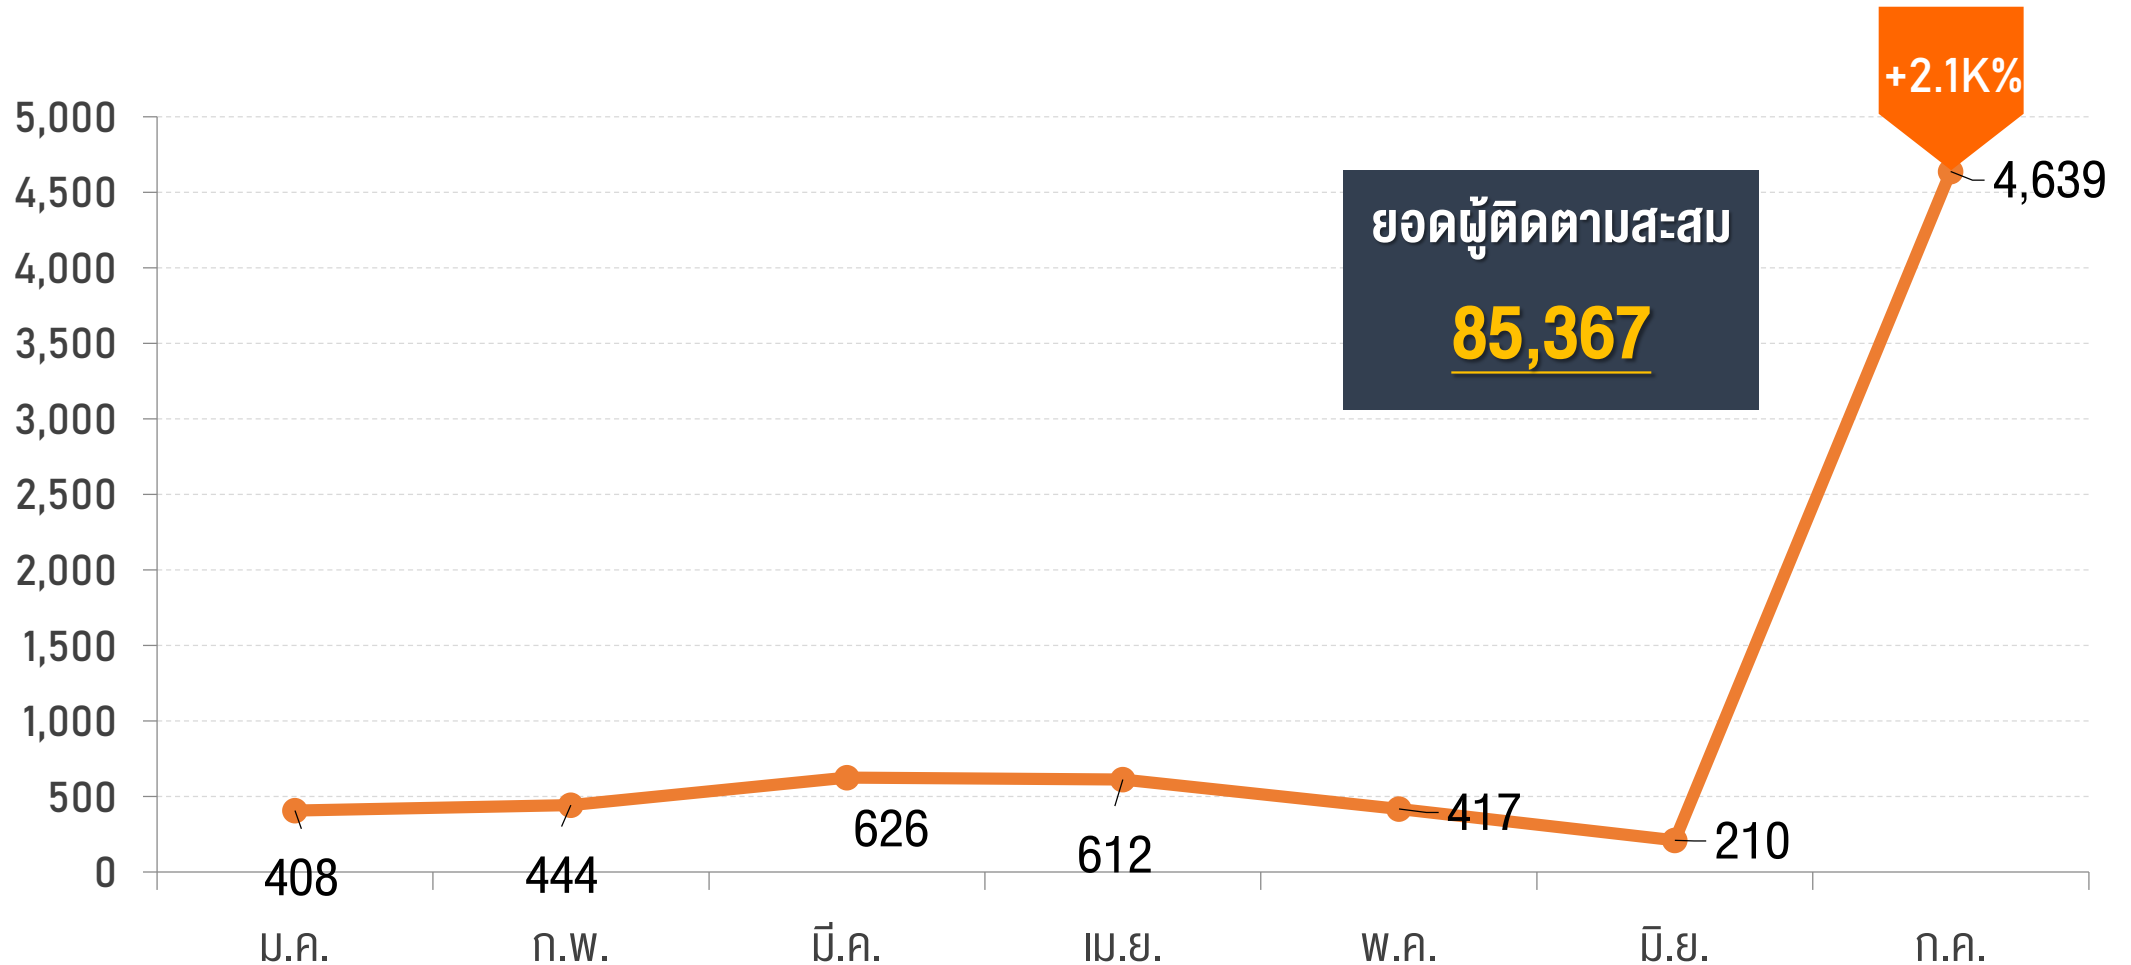

อันดับ	สถิติ 10 อันดับ เนื้อหา Thai PBS Podcast ยอดเข้าชมสูงสุด / ก.ค. 64	กดฟังคลิป
1	มองจีนมุมใหม่ - EP. 14 : 100 ปี พรรคคอมมิวนิสต์จีน ตอนที่ 1 ชัยชนะของอำนาจนิยม	1,612
2	มองจีนมุมใหม่ - EP. 15 : 100 ปี พรรคคอมมิวนิสต์จีน ตอนที่ 2 การปฏิวัติวัฒนธรรม บาดแผลในประวัติศาสตร์จีน	1,167
3	MOM & MOUTH - EP. 627 : วัคซีนภูมิแพ้ ทางเลือกของโรคภูมิแพ้	585
4	Gen Z & Classical Music - EP. 119 : สุกี เจริญสุข ตำนานวงการดนตรีคลาสสิกไทย	553
5	Gen Z & Classical Music - EP. 118 : Yamaha ไม่ได้เริ่มจากยานยนต์	265
6	ห้องสมุดหลังไมค์ - EP. 1 : ส่งต่อไออุ่นแห่งความหวัง	258
7	Gen Z & Classical Music - EP. 120 : โรงเรียนสอนดนตรีเอื้อมอารีย์	236
8	คุยให้คิด - EP. 21 : โควิด-19 ใกล้เคียงวิกฤต | ทำไมวัคซีนล่าช้า | วิเคราะห์ที่มาสภาล่ม	199
9	โรงหมอ - EP. 503 : เปิดตำรา "ฟ้าทะลายโจร" ฉบับแพทย์แผนไทย	191
10	ห้องสมุดหลังไมค์ - EP. 1 : รอยทางแห่งไสยเวท ตอน เขี้ยวสัตว์ / แมวดำ และ แม่มด	189

Analysis & Recommendation / วิเคราะห์ และ ข้อเสนอแนะ

- ภาพรวมสถิติเว็บไซต์ Podcast ก.ค. 64 เติบโตสูงขึ้นเมื่อเทียบกับ มิ.ย. 64 อยู่ที่ +2%
- สถิติเข้าเว็บไซต์ 26,410 Users 75,028 Views การเข้าใช้งานหน้าเว็บไซต์เฉลี่ยคงที่ 57% ค่าเฉลี่ยใช้งานต่อคนอยู่ที่ 0.82 Sessions เวลาเฉลี่ยที่ใช้ 01.52 นาที
- แหล่งที่มาการเข้าชมเว็บไซต์ สัดส่วนมาจากค้นหาสูงถึง 59% รองลงมาคือโซเชียลมีเดียที่ 15%

Facebook @ThaiPBSPodcast: จำนวนผู้ติดตามใหม่ (New Followers)

- 5 ก.ค. มียอดการเพิ่มผู้ติดตามสูงสุด คือ +3,354 Followers