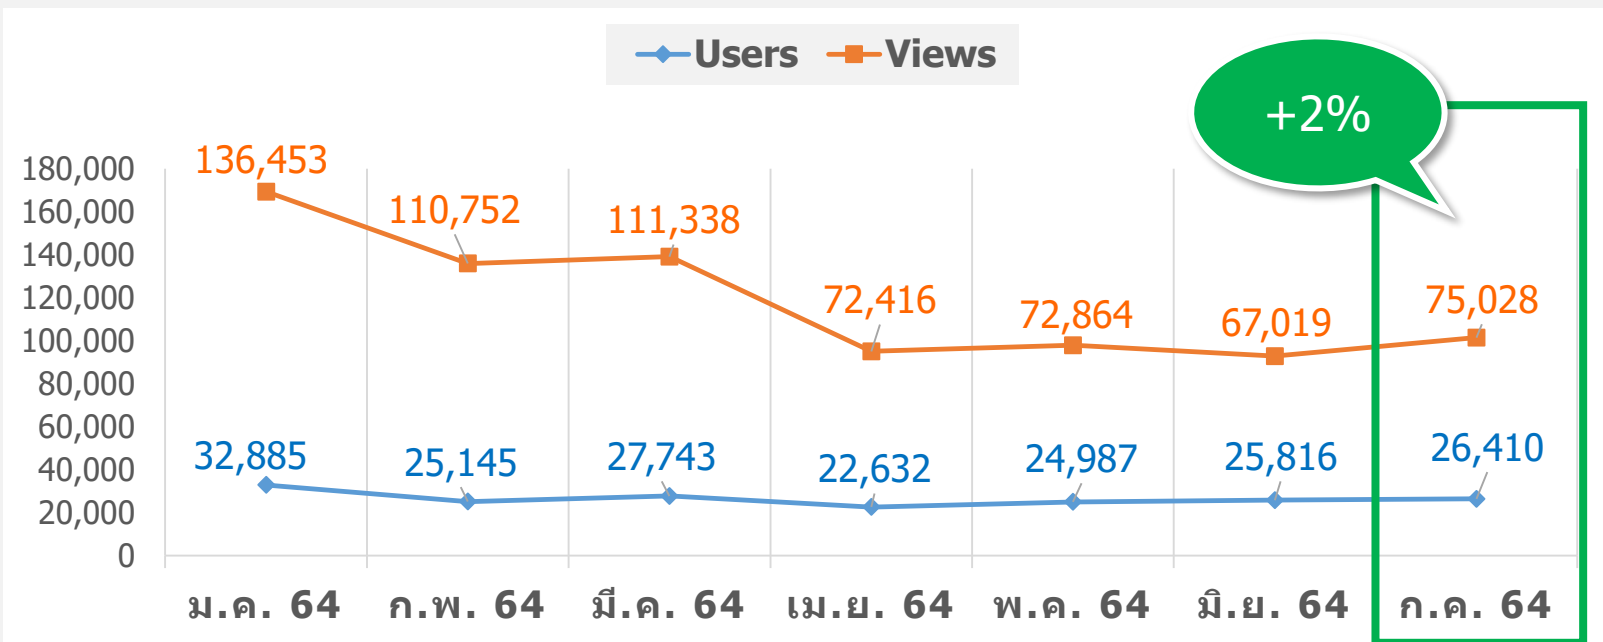

สถิติการเข้าชม Thai PBS Podcast / ก.ค. 64