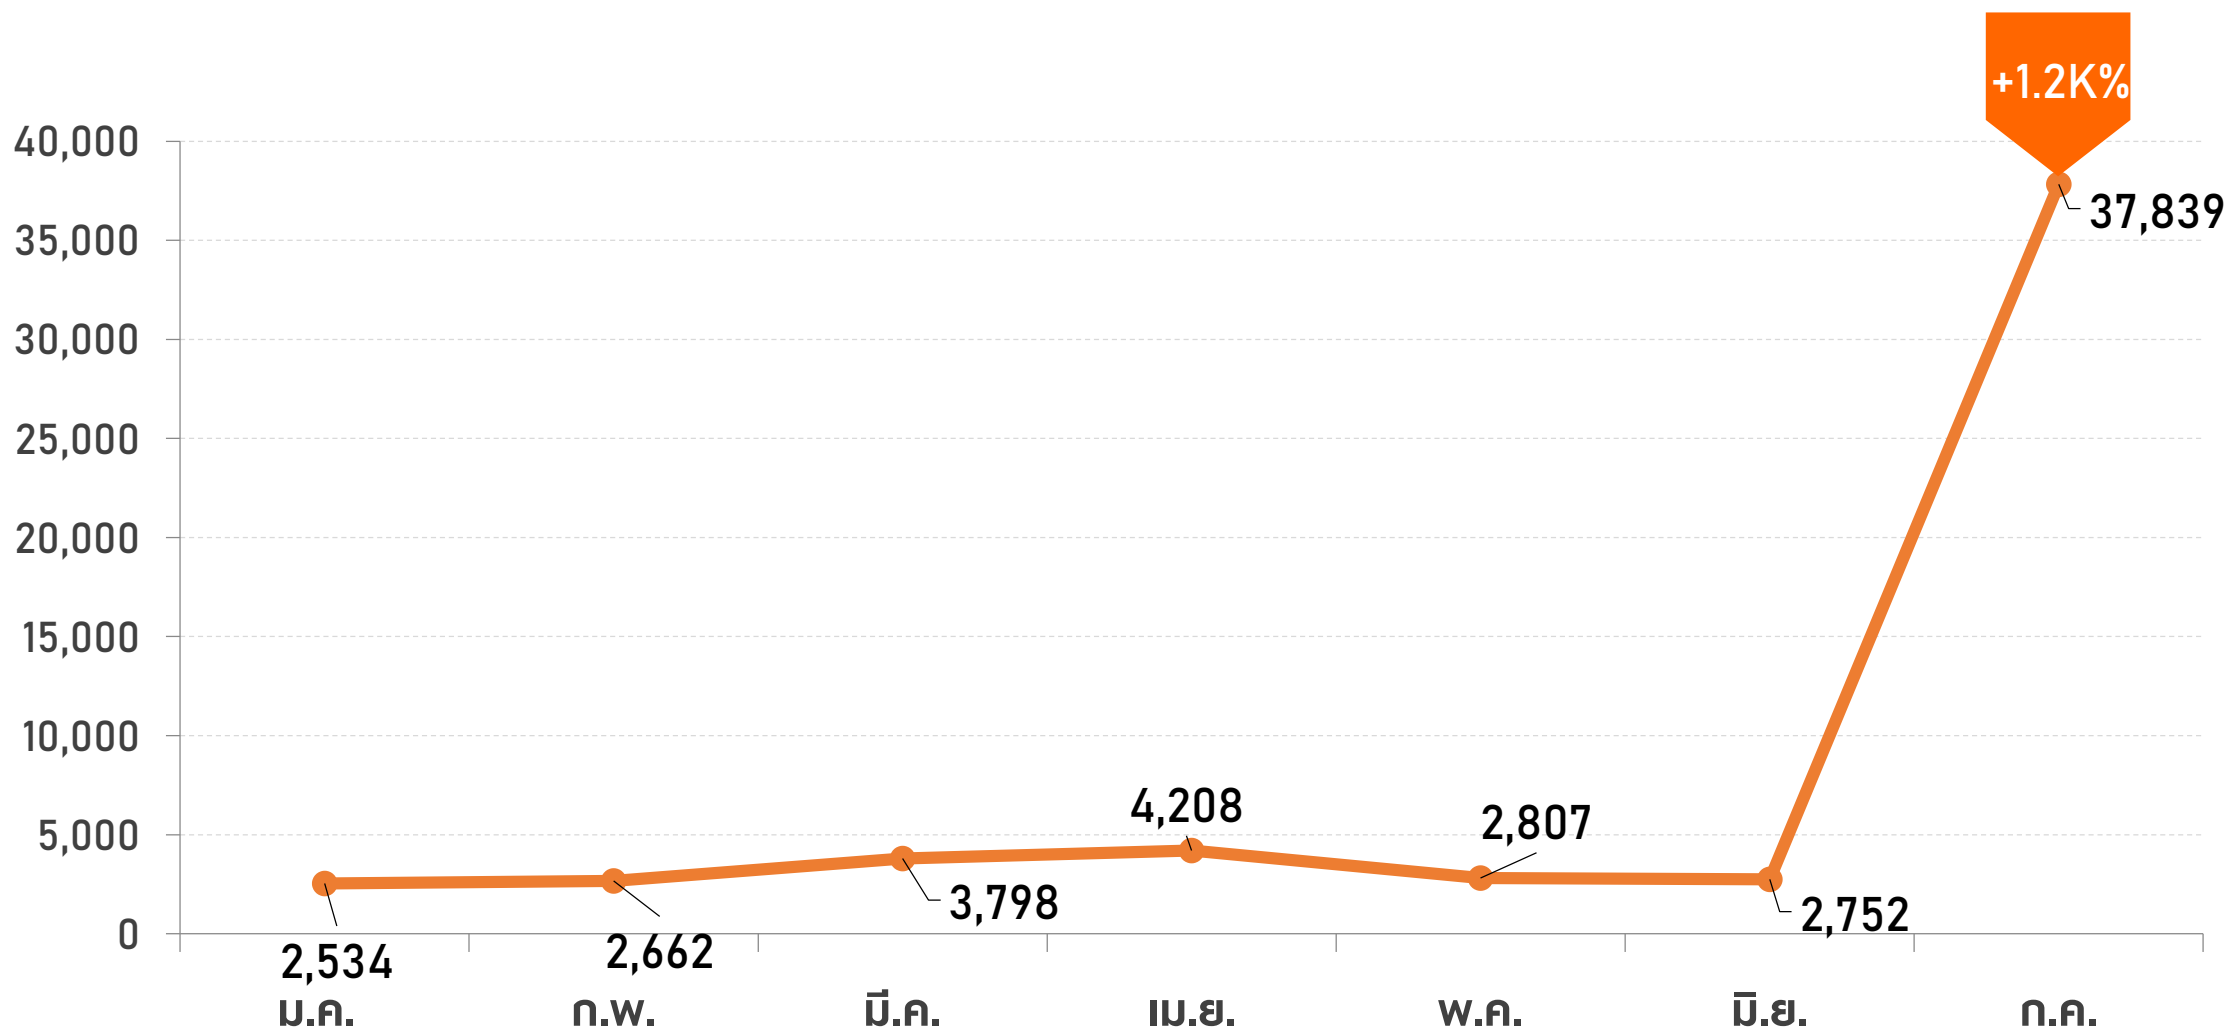

Facebook @ThaiPBSPodcast: จำนวนการมีส่วนร่วม (Engagements)

- 5 ก.ค. เป็นวันที่มีจำนวนการมีส่วนร่วม สูงสุด จากโพสต์ “จากเหตุเพลิงไหม้โรงงานภายในซอยกิ่งแก้ว ข้อมูลพิชชวิตยา...”