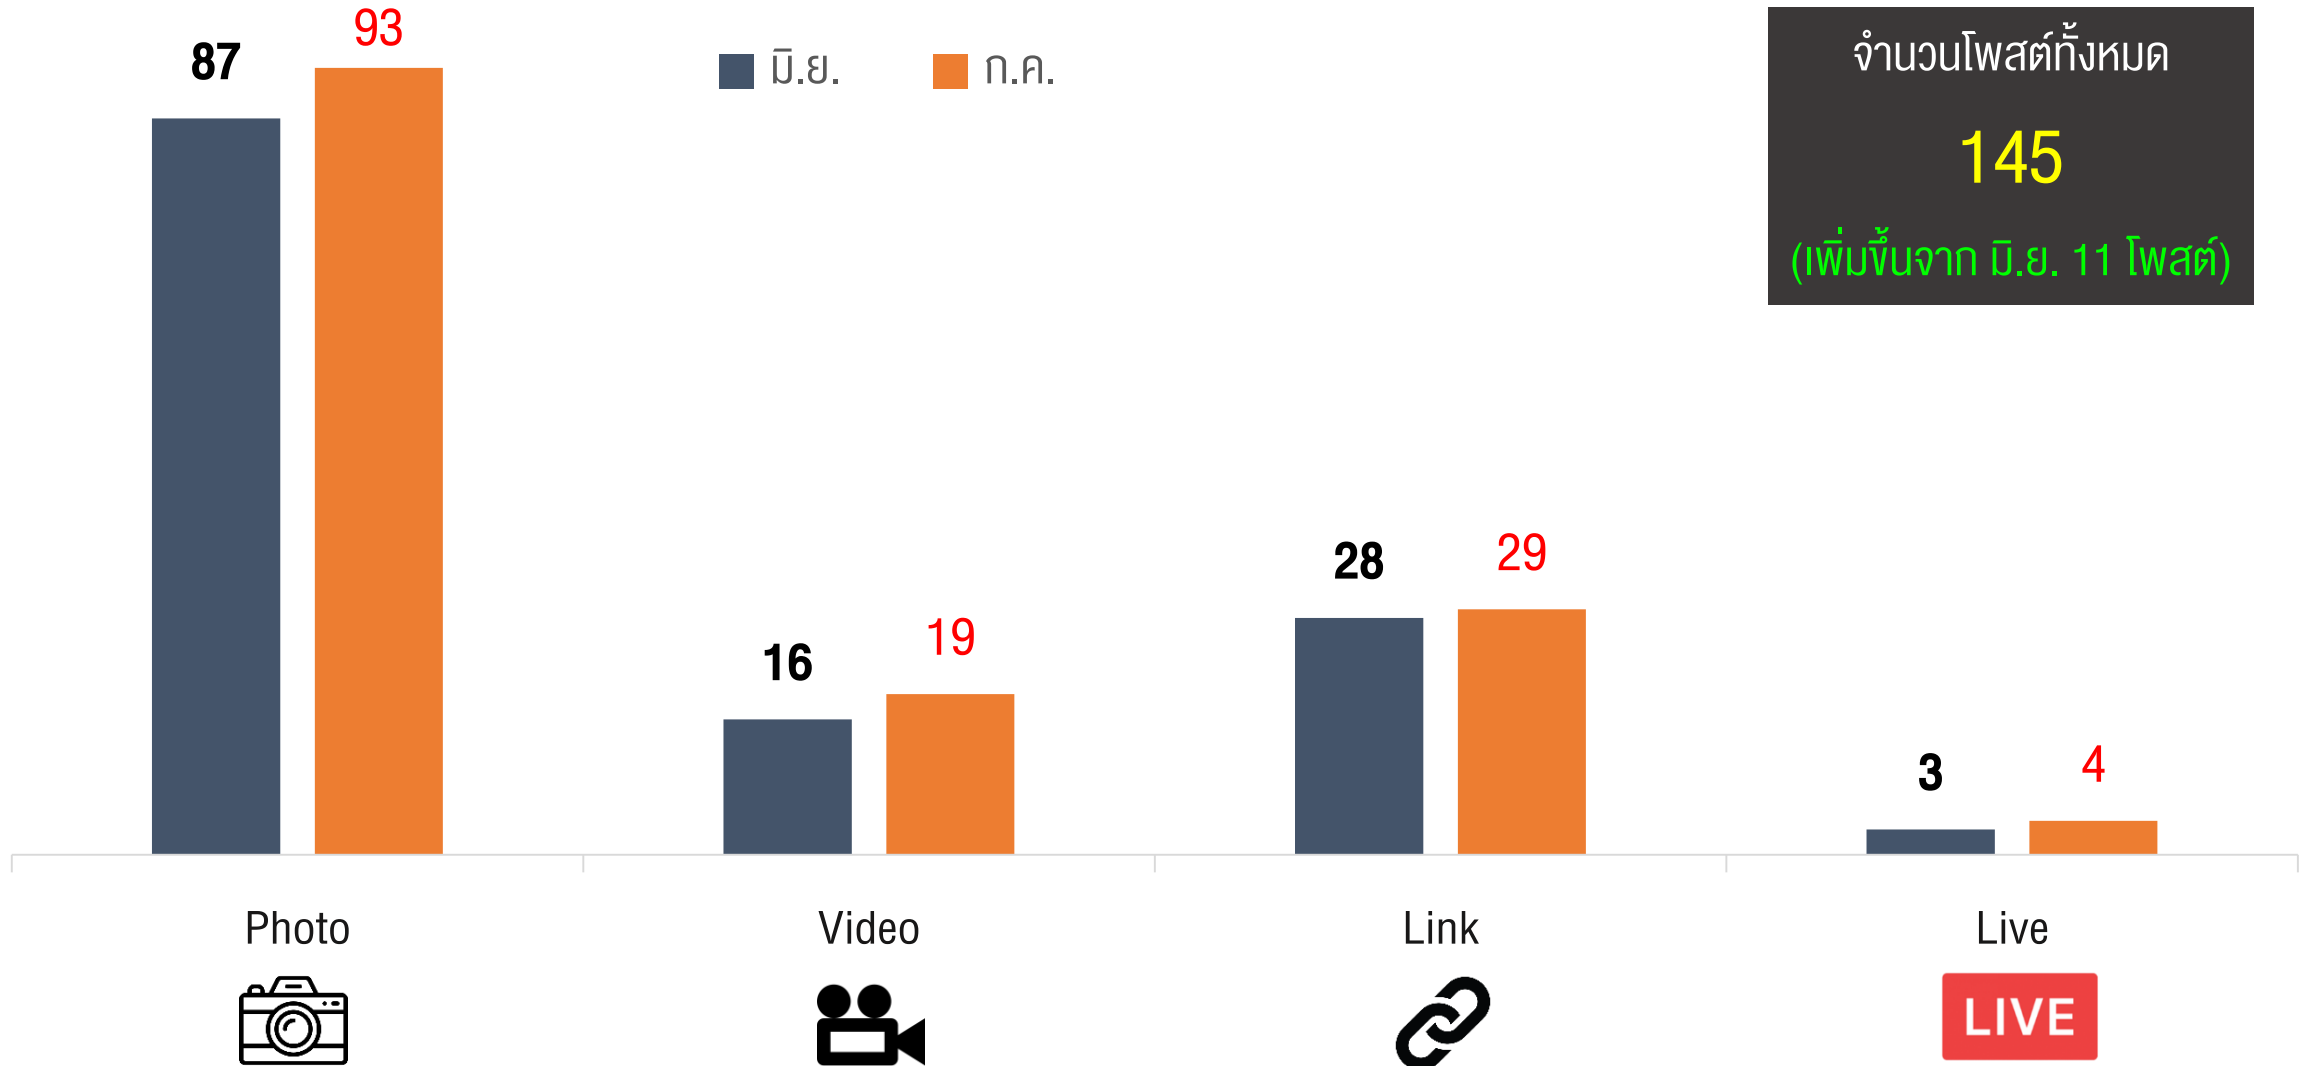

Facebook @ThaiPBSPodcast: จำนวนการโพสต์และรูปแบบการโพสต์