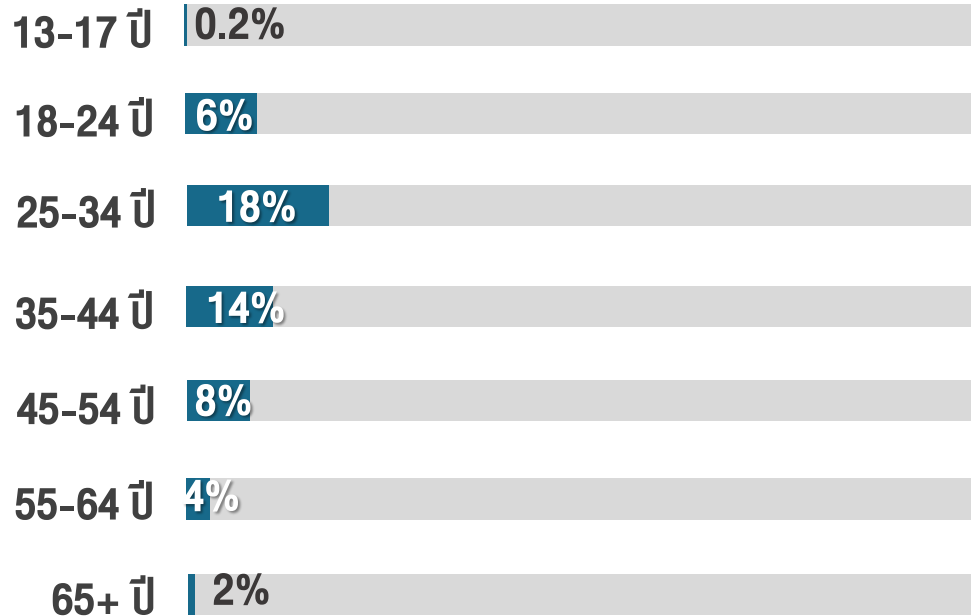

Facebook @ThaiPBSPodcast: จำนวนการโพสต์และรูปแบบการโพสต์

Facebook @ThaiPBSPodcast: ข้อมูลผู้ติดตาม

ผู้ชาย

52%

ผู้หญิง

48%

* % ช่วงอายุ เทียบจากผู้ติดตามทั้งหมด *

Facebook @ ThaiPBSPodcast : โพสต์ที่มีการมีส่วนร่วม สูงสุด