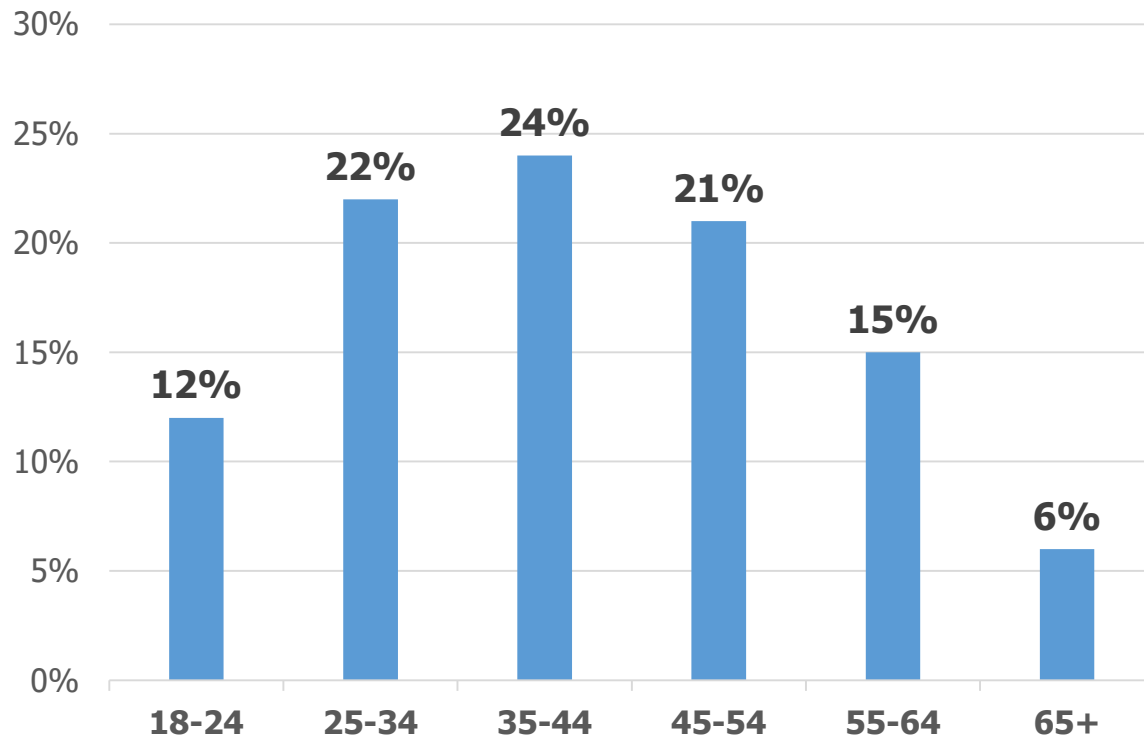

สถิติข้อมูลประชากรที่เข้าชม เว็บไซต์ Thai PBS Podcast / ก.ค. 64

Age / อายุ