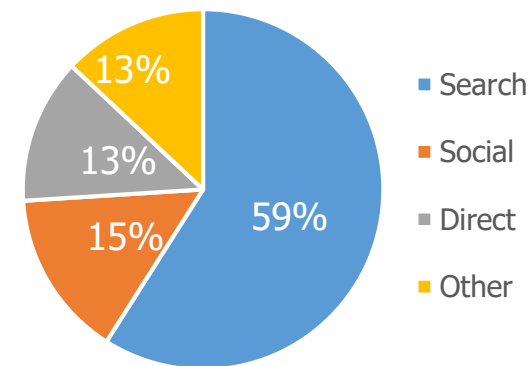

Acquisition ที่มาช่องทาง

• Users – จำนวนผู้เข้าใช้งาน / Views - จำนวนครั้งที่เว็บไซต์ถูกเข้าชม

สถิติข้อมูลผู้ใช้งาน

Audiences / ผู้ชมเว็บไซต์	พ.ค. 64	มิ.ย. 64	ก.ค. 64	เดือน	สมาชิกใหม่	รายการ	ดูคลิปเสียง	ฟังคลิปเสียง	กด Favorite	กดติดตาม	โหลด แอป Android	โหลด แอป iOS
Engagement Rate / สัดส่วนใช้งานจริง	59%	58%	57%	ก.ค. 64	156	1,758	3,579	4,451	383	135	127	373
Engaged sessions per user / ค่าเฉลี่ยใช้งานต่อคน	0.84	0.82	0.82	มิ.ย. 64	139	1,667	3,417	4,007	834	53	86	211
Average engagement time / ค่าเฉลี่ยเวลา (นาที)	1.08	1.11	1.52	พ.ค. 64	197	1,802	9,918	10,586	207	97	127	344