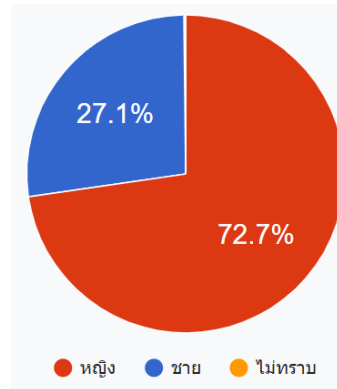

## ผลวิเคราะห์จากกราฟ :

- 23 มี.ค. 64 เป็นวันที่มีเพื่อนเพิ่มและการดาวน์โหลดมากที่สุด จำนวน 96,409 friends เนื่องจากปล่อยสติ๊กเกอร์ Thai PBS Nok Gang เป็นวันแรก และมีกิจกรรมแบบสอบถามนกแก๊งชวนเพื่อนตอบ (23 - 27 มี.ค. 64)
- 13 เม.ย. 64 เป็นวันที่มีเพื่อนเพิ่มและการดาวน์โหลดสติ๊กเกอร์เพิ่มขึ้นจากวันปกติ เนื่องจากเป็นวันสงกรานต์ มีกิจกรรม LINE หน้าจอ และซื้อ Facebook Ads. วันดังกล่าวเป็นวันที่มีเพื่อนเพิ่มมากที่สุดของเดือน เม.ย. 64 จำนวน 34,596 friends

# สรุปภาพรวม LINE เดือน กรกฎาคม 2564

- ปัจจุบันมียอดสมาชิกรวม 5,739,111 คน (เพื่อนเพิ่ม 3,346 ยอดการเติบโต 0.06 %)
- สัดส่วนใหญ่เป็นเพศหญิง อายุ 50 ปีขึ้นไป รองลงมาคือเพศหญิง อายุ 35 - 39 ปี

- จำนวนเพื่อนเพิ่มมากที่สุดคือ วันที่ 23 ก.ค. 64 => จำนวน 372 friends  
เป็นวันที่มีกิจกรรม ON-AIR Quiz สนุก รอบรู้โอลิมปิก (10.00 - 23.00 น.) และโปรโมตชมสดพิธีเปิดโอลิมปิกเกมส์ 2020
- มีการเผยแพร่เนื้อหาบน OA 58 ครั้ง เมื่อรวมการนำไปเผยแพร่บน OH จะเป็น 183 ครั้ง
- โพสต์ยอดนิยม คือ ฟ้าทะลายโจร ข้อห้ามและข้อระวัง (20 ก.ค. 64) มีจำนวน Likes และ Share 9,575 ครั้ง
- ข่าวยอดนิยมที่ได้รับการคลิกอ่านมากที่สุด คือ ต่วน! ศบค.เคาะล็อกดาวนั 14 วัน เริ่ม 10 ก.ค.นี้ (9 ก.ค. 64)  
จำนวนคลิกอ่านจากไลน์ 86,998 ลิงก์ข่าว <https://bit.ly/2VpGnIb>