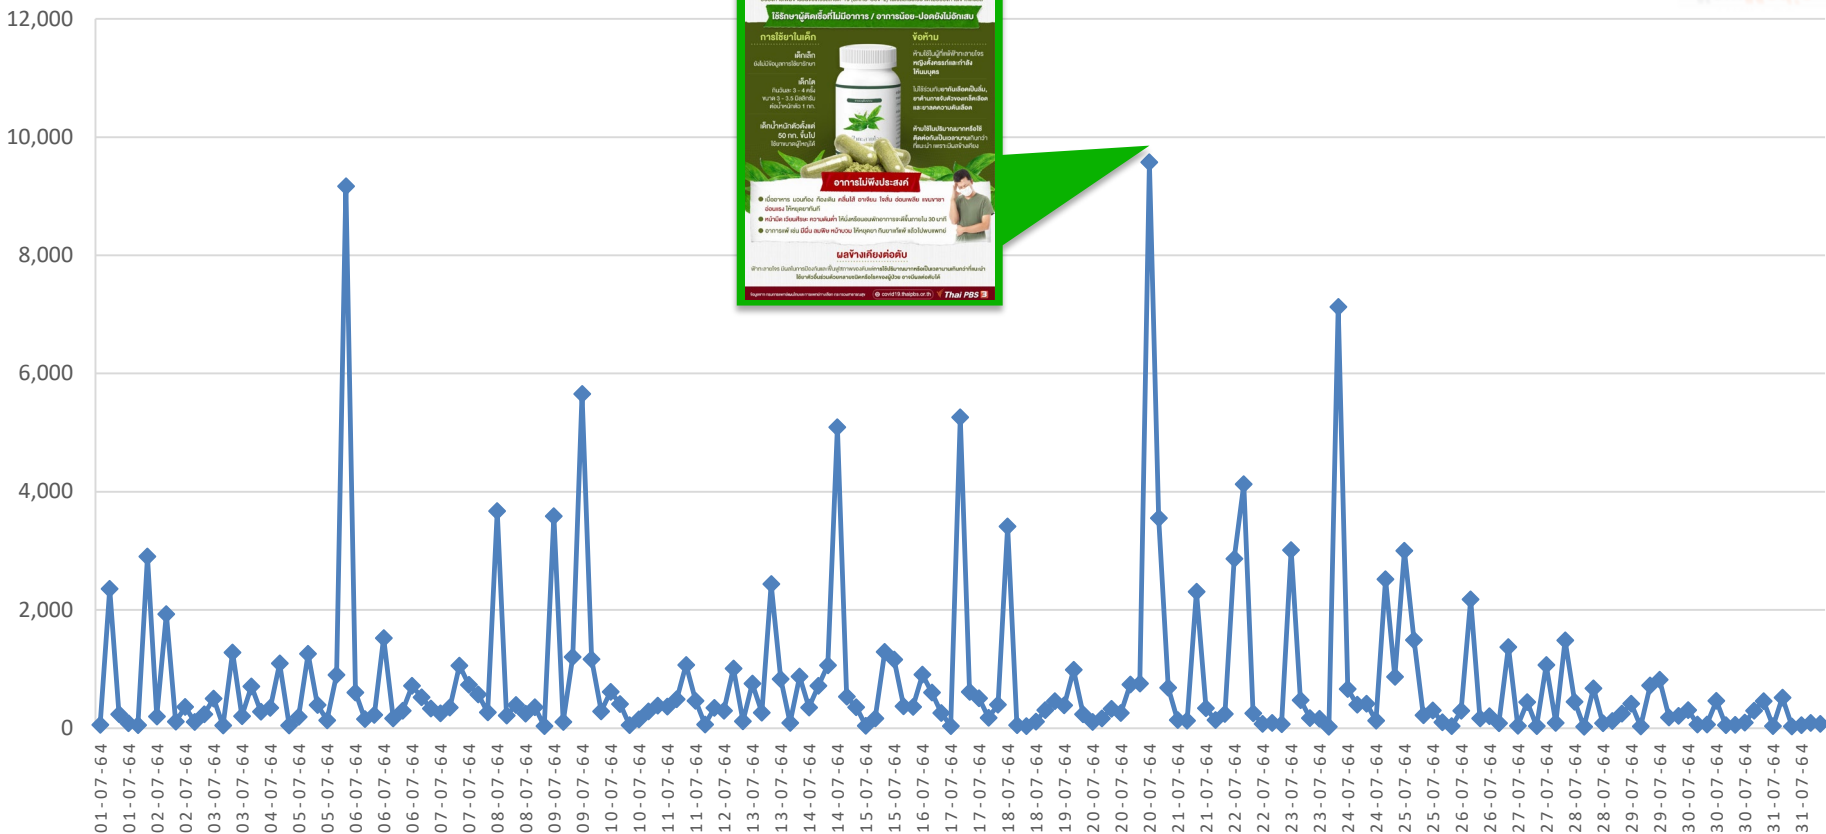

## จำนวน Engagement

## ผลวิเคราะห์จากกราฟ :

- คอนเทนต์ที่มีการเผยแพร่บน OA รวม 58 ครั้ง แต่เมื่อรวมถึงการนำไปเผยแพร่บน OH จะเป็น 183 ครั้ง โดยโพสต์ที่มีจำนวน Engagement (Like และ Share) สูงสุด คือวันที่ 20 ก.ค. 64 จากเนื้อหา “ฟ้าทะลายโจร ขี้หามและขี้ระวัง” มีจำนวน Likes และ Share 9,575 ครั้ง
- เดือน ก.ค. 64 ส่งข้อความทาง OA ทั้งสิ้น 77,982,307 ข้อความ คิดเป็นค่าใช้จ่ายข้อความละ 0.0076 บาท (คำนวณจากโควตา 78,000,000 ข้อความ/เดือน เฉลี่ยเดือนละ 597,417 บาท จากค่าใช้จ่ายต่อปี (12 เดือน) = 7,169,000 บาท)

# จำนวนการมีส่วนร่วมบน OH ตลอดทั้งเดือน

จำนวน ENGAGEMENT

**ผลวิเคราะห์จากกราฟ :**  
 คอนเทนต์ที่มีการเผยแพร่บน OH ตลอดทั้งเดือน รวมจำนวน 183 ครั้ง เน้นนำเสนอเนื้อหาสาระความรู้ที่สอดคล้องกับสถานการณ์โควิด-19 ข่าวสถานการณ์ และวันสำคัญ โดยโพสต์ที่มียอด Like และ Share สูงสุด คือวันที่ 20 ก.ค. 64 จากเนื้อหา “ฟ้าทะลายโจร ขี้หอมและขี้ชะงู” มีจำนวน Likes และ Share 9,575 ครั้ง