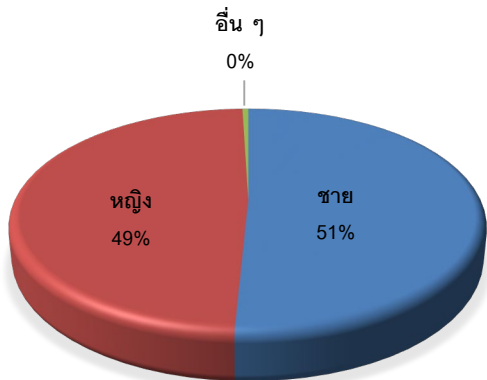

กิจกรรม ON-AIR “Quiz สนุก! รอบรู้โอลิมปิก”

เพศ