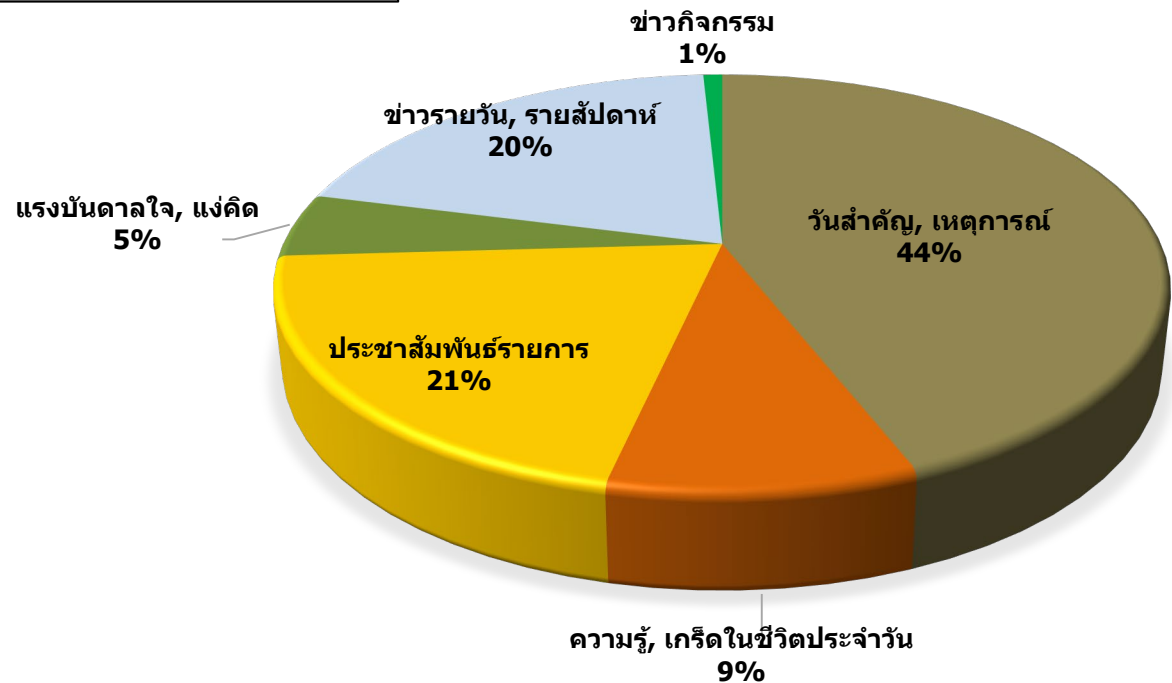

สรุปเนื้อหาที่เผยแพร่บน OA / OH แยกตามหมวดหมู่

ประเภทเนื้อหา	จำนวนการเผยแพร่
วันสำคัญ, เหตุการณ์	107
ประชาสัมพันธ์รายการ	50
ข่าวรายวัน, รายสัปดาห์	49
ความรู้, เกร็ดในชีวิตประจำวัน	23
แรงบันดาลใจ, แง่คิด	12
ข่าวกิจกรรม	2
รวม	243