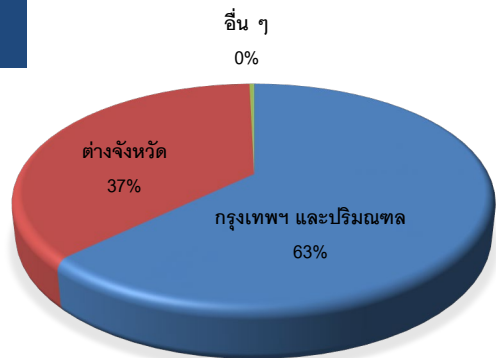

ที่พักอาศัย