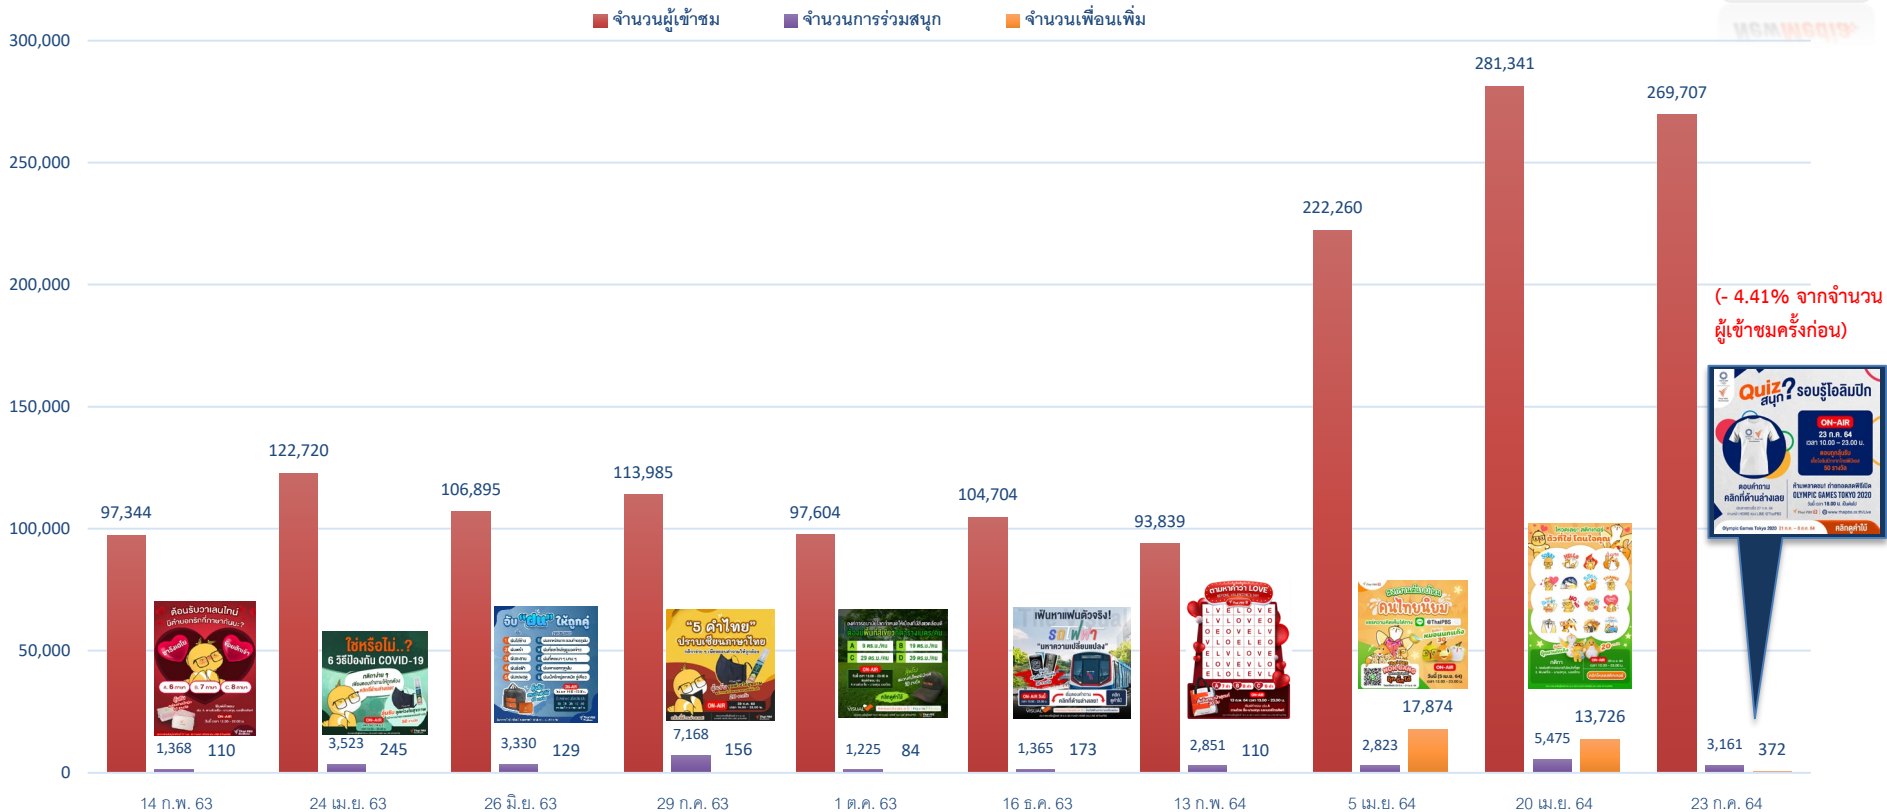

สรุปภาพรวมกิจกรรม ON-AIR “Quiz สนุก! รอบรู้โอลิมปิก”

ภาพรวมกิจกรรมครั้งนี้ :

- เมื่อเปรียบเทียบกับกิจกรรม ON-AIR ที่มีรูปแบบเดียวกัน (แบบสอบถาม) ครั้งล่าสุด 16 ธ.ค. 63 (ไม่รวมช่วงเวลาให้ดาวโหลดสติ๊กเกอร์ไลน์ไทยพีบีเอส ชุดที่ 3) พบว่า **ครั้งนี้มีจำนวนการเข้าชมกิจกรรม, จำนวนเพื่อนเพิ่ม, จำนวนการเล่นกิจกรรมเพิ่มขึ้น** ส่วนหนึ่งเป็นเพราะคำถามในกิจกรรมของรางวัล Ralate กับโอลิมปิกเกมส์ 2020 และวันที่เล่นกิจกรรมตรงกับวันที่มีพิธีเปิดโอลิมปิกเกมส์ 2020 ซึ่งอยู่ในความสนใจของผู้คน
- แต่เมื่อเทียบจากจำนวนการเข้าชม พบว่า **มีผู้ร่วมกิจกรรมค่อนข้างน้อย (3,161 คน) คิดเป็น 1.17%** ครั้งถัดไปอาจปรับรูปแบบกิจกรรมให้ร่วมสนุกง่ายขึ้น และวางแผนโปรโมตช่องทางอื่นเพิ่มเติม