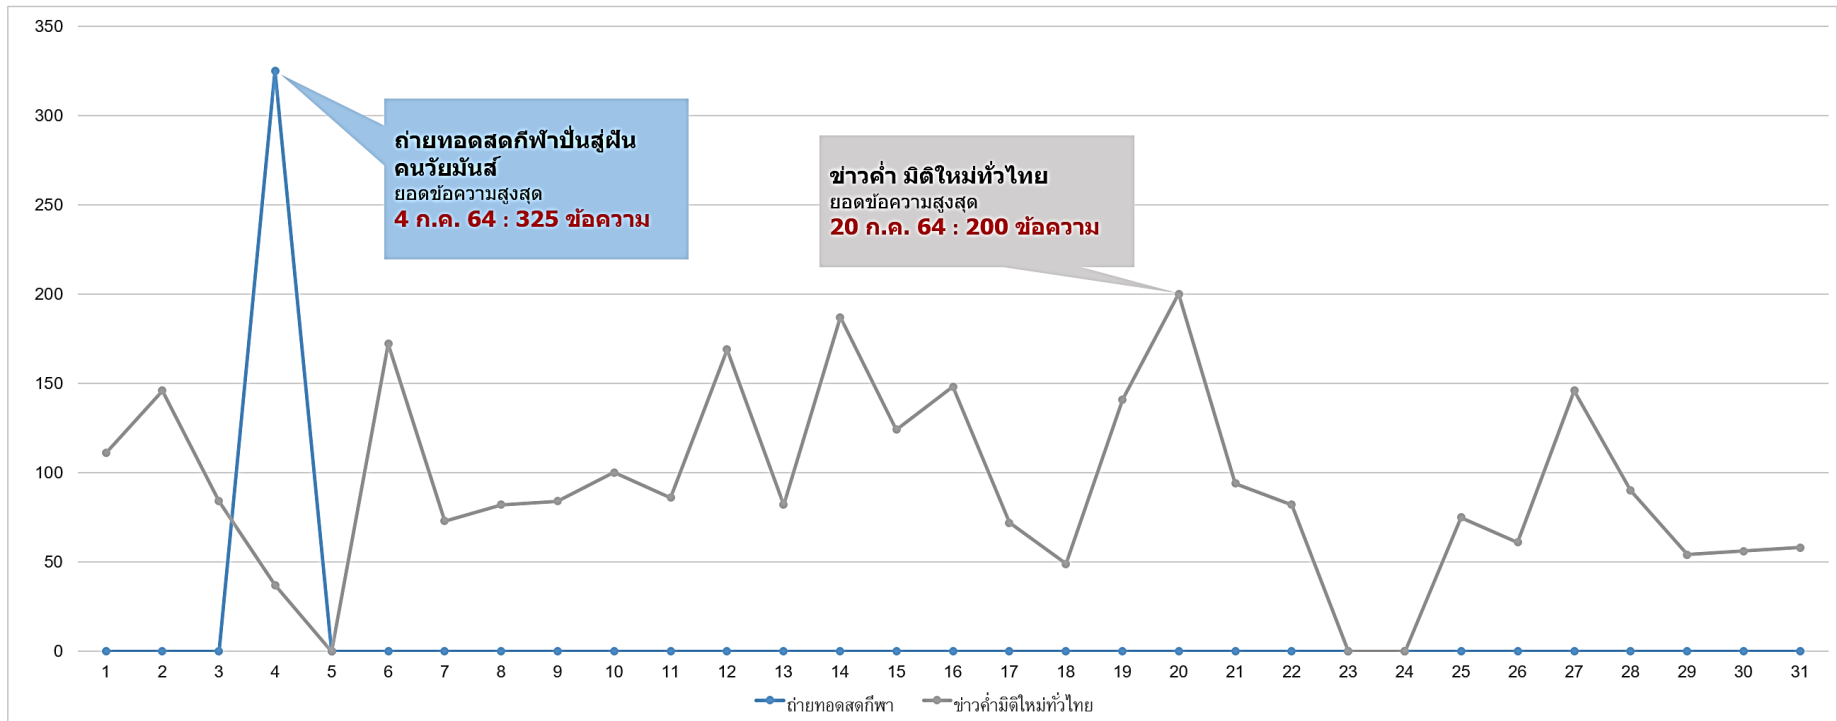

# สถิติการส่งข้อความจาก LINE ขึ้นหน้าจอ

ข่าว / รายการ	วัน	เวลา	ชั่วโมง / วัน	พ	ศ	ส	อา	จ	อ	พ	พ	ศ	ส	อา	จ	อ	พ	พ	ศ	ส	อา	จ	อ	พ	พ	ศ	ส	อา	จ	อ	พ	พ	ศ	ส	รวมข้อความ						
				1	2	3	4	5	6	7	8	9	10	11	12	13	14	15	16	17	18	19	20	21	22	23	24	25	26	27	28	29	30	31							
ถ่ายทอดสดกีฬา	อาทิตย์	14.05 - 16.00	2 ชม.				325																												325						
ข่าวค่ำมิติใหม่ทั่วไทย	จันทร์ - อาทิตย์	18.00 - 20.00	2 ชม.	111	146	84	37		172	73	82	84	100	86	169	82	187	124	148	72	49	141	200	94	82									75	61	146	90	54	56	58	2,863