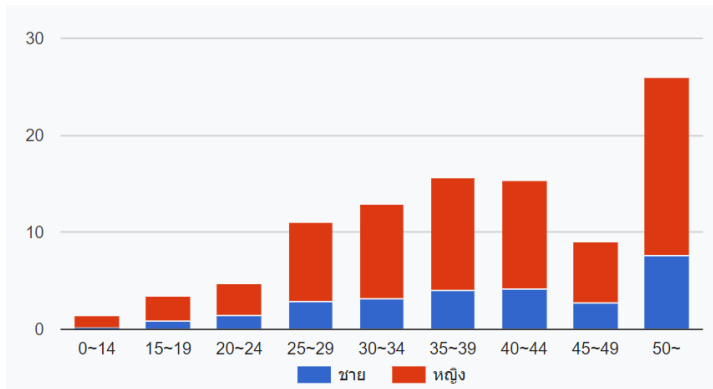

## ผลวิเคราะห์จากกราฟ :

- 23 มี.ค. 64 เป็นวันที่มีเพื่อนเพิ่มและการดาวน์โหลดมากที่สุด จำนวน 96,409 friends เนื่องจากปล่อยสติ๊กเกอร์ Thai PBS Nok Gang เป็นวันแรก และมีกิจกรรมแบบสอบถามนกแก๊งชวนเพื่อนตอบ (23 - 27 มี.ค. 64)
- 13 เม.ย. 64 เป็นวันที่มีเพื่อนเพิ่มและการดาวน์โหลดสติ๊กเกอร์เพิ่มขึ้นจากวันปกติ เนื่องจากเป็นวันสงกรานต์ มีกิจกรรม LINE หน้าจอ และซื้อ Facebook Ads. วันดังกล่าวเป็นวันที่มีเพื่อนเพิ่มมากที่สุดของเดือน เม.ย. 64 จำนวน 34,596 friends

# สรุปภาพรวม LINE เดือน กรกฎาคม 2564

- ปัจจุบันมียอดสมาชิกรวม 5,739,111 คน (เพื่อนเพิ่ม 3,346 ยอดการเติบโต 0.06 %)
- สัดส่วนใหญ่เป็นเพศหญิง อายุ 50 ปีขึ้นไป รองลงมาคือเพศหญิง อายุ 35 - 39 ปี

- จำนวนเพื่อนเพิ่มมากที่สุดคือ วันที่ 23 ก.ค. 64 => จำนวน 372 friends  
เป็นวันที่มีกิจกรรม ON-AIR Quiz สนุก รอบรู้โอลิมปิก (10.00 - 23.00 น.) และโปรโมตชมสดพิธีเปิดโอลิมปิกเกมส์ 2020
- มีการเผยแพร่เนื้อหาบน OA 58 ครั้ง เมื่อรวมการนำไปเผยแพร่บน OH จะเป็น 183 ครั้ง
- โพสต์ยอดนิยม คือ ฟ้าทะลายโจร ข้อห้ามและข้อระวัง (20 ก.ค. 64) มีจำนวน Likes และ Share 9,575 ครั้ง
- ข่าวยอดนิยมที่ได้รับการคลิกอ่านมากที่สุด คือ ต่วน! ศบค.เคาะล็อกดาวนั 14 วัน เริ่ม 10 ก.ค.นี้ (9 ก.ค. 64)  
จำนวนคลิกอ่านจากไลน์ 86,998 ลิงก์ข่าว <https://bit.ly/2VpGnIb>